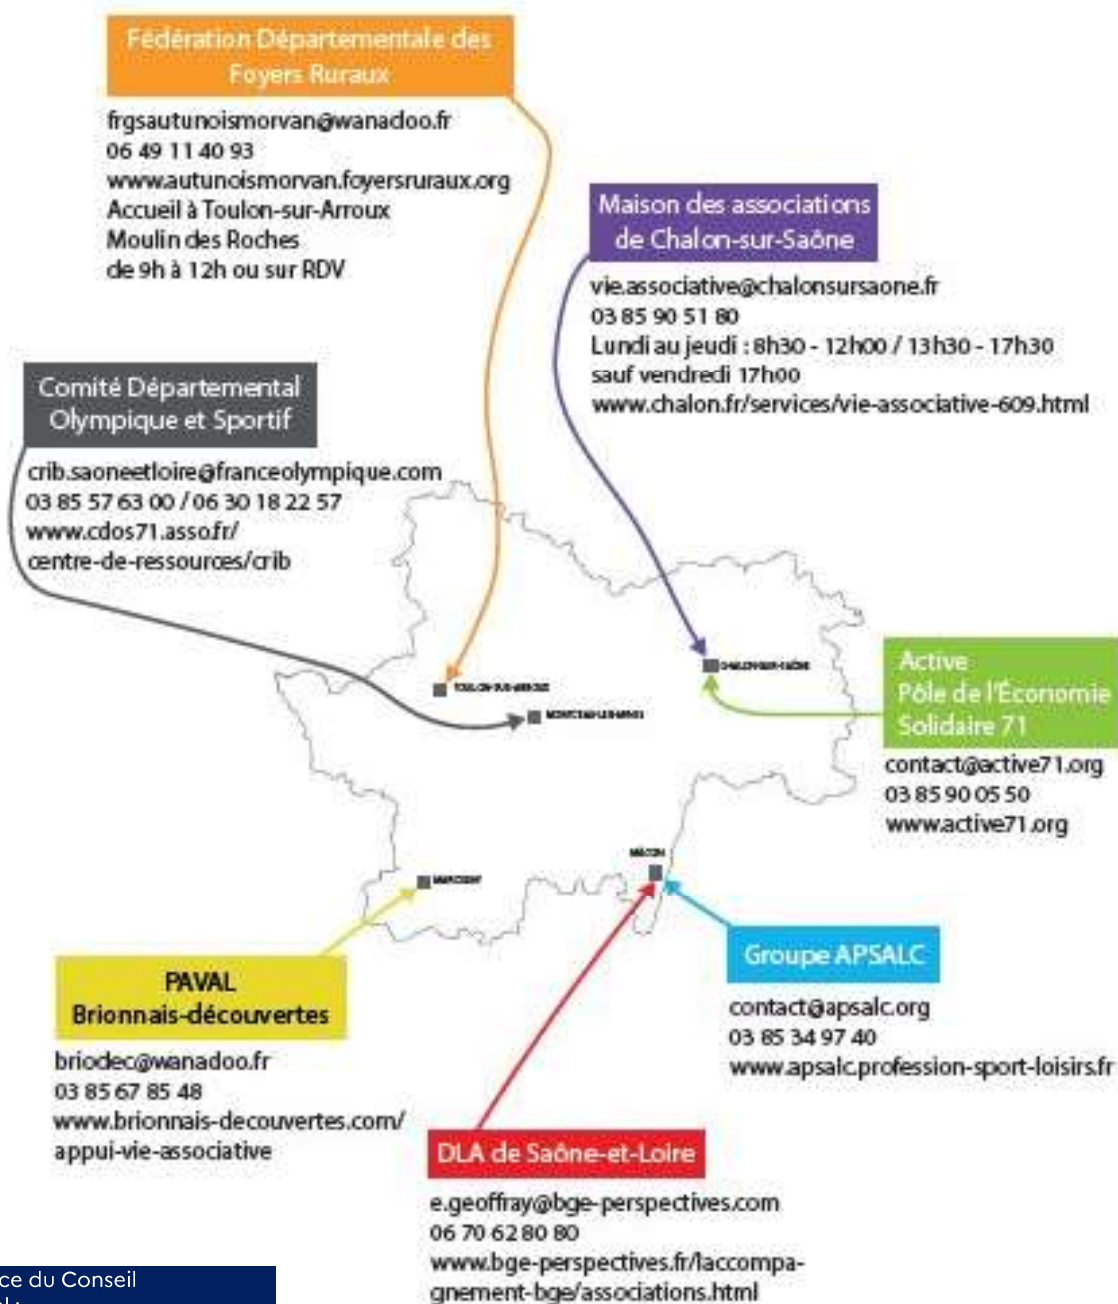

NOUS CONTACTER SUR LE TERRITOIRE DE SAÔNE ET LOIRE

ASSO 71

03 85 37 67 32

asso71@saoneetloire71.fr